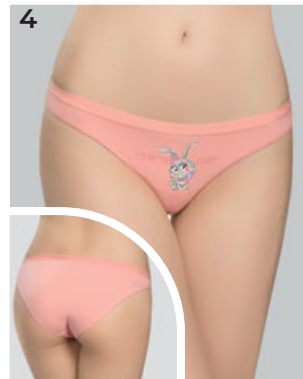

в упаковке 4 штуки

в упаковке 2 штуки

СЛИПЫ (НИЗКАЯ ПОСАДКА)

LULA6133

Размер: XS, S, M, L
Состав: 93% хлопок, 7% эластан
Цвет: ЧЕРНЫЙ(49), СЕРЫЙ(40),
КРАСНЫЙ(18)

LULA6134

Размер: XS, S, M, L
Состав: 93% хлопок, 7% эластан
Цвет: МОРСКАЯ ВОЛНА(29),
СЕРЫЙ(40), ВИШНЕВЫЙ(8)